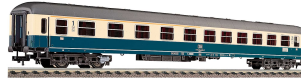

Rijtuigen serie bij Diesellok groen,
DB - Deutsche Bundesbahn
oceaanblauw/beige zwarte skirst
Tijdperk IV
Fleischmann
5191
Schaal:H0

Rijtuigen serie bij Diesellok groen,
DB - Deutsche Bundesbahn
oceaanblauw/beige zwarte skirst
Tijdperk IV
Fleischmann
5192
Schaal:H0