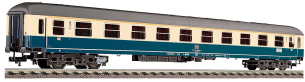

Rijtuigen serie bij Diesellok groen,
DB - Deutsche Bundesbahn
oceaanblauw/beige zwarte skirst
Tijdperk IV
Fleischmann
5191
Schaal:H0